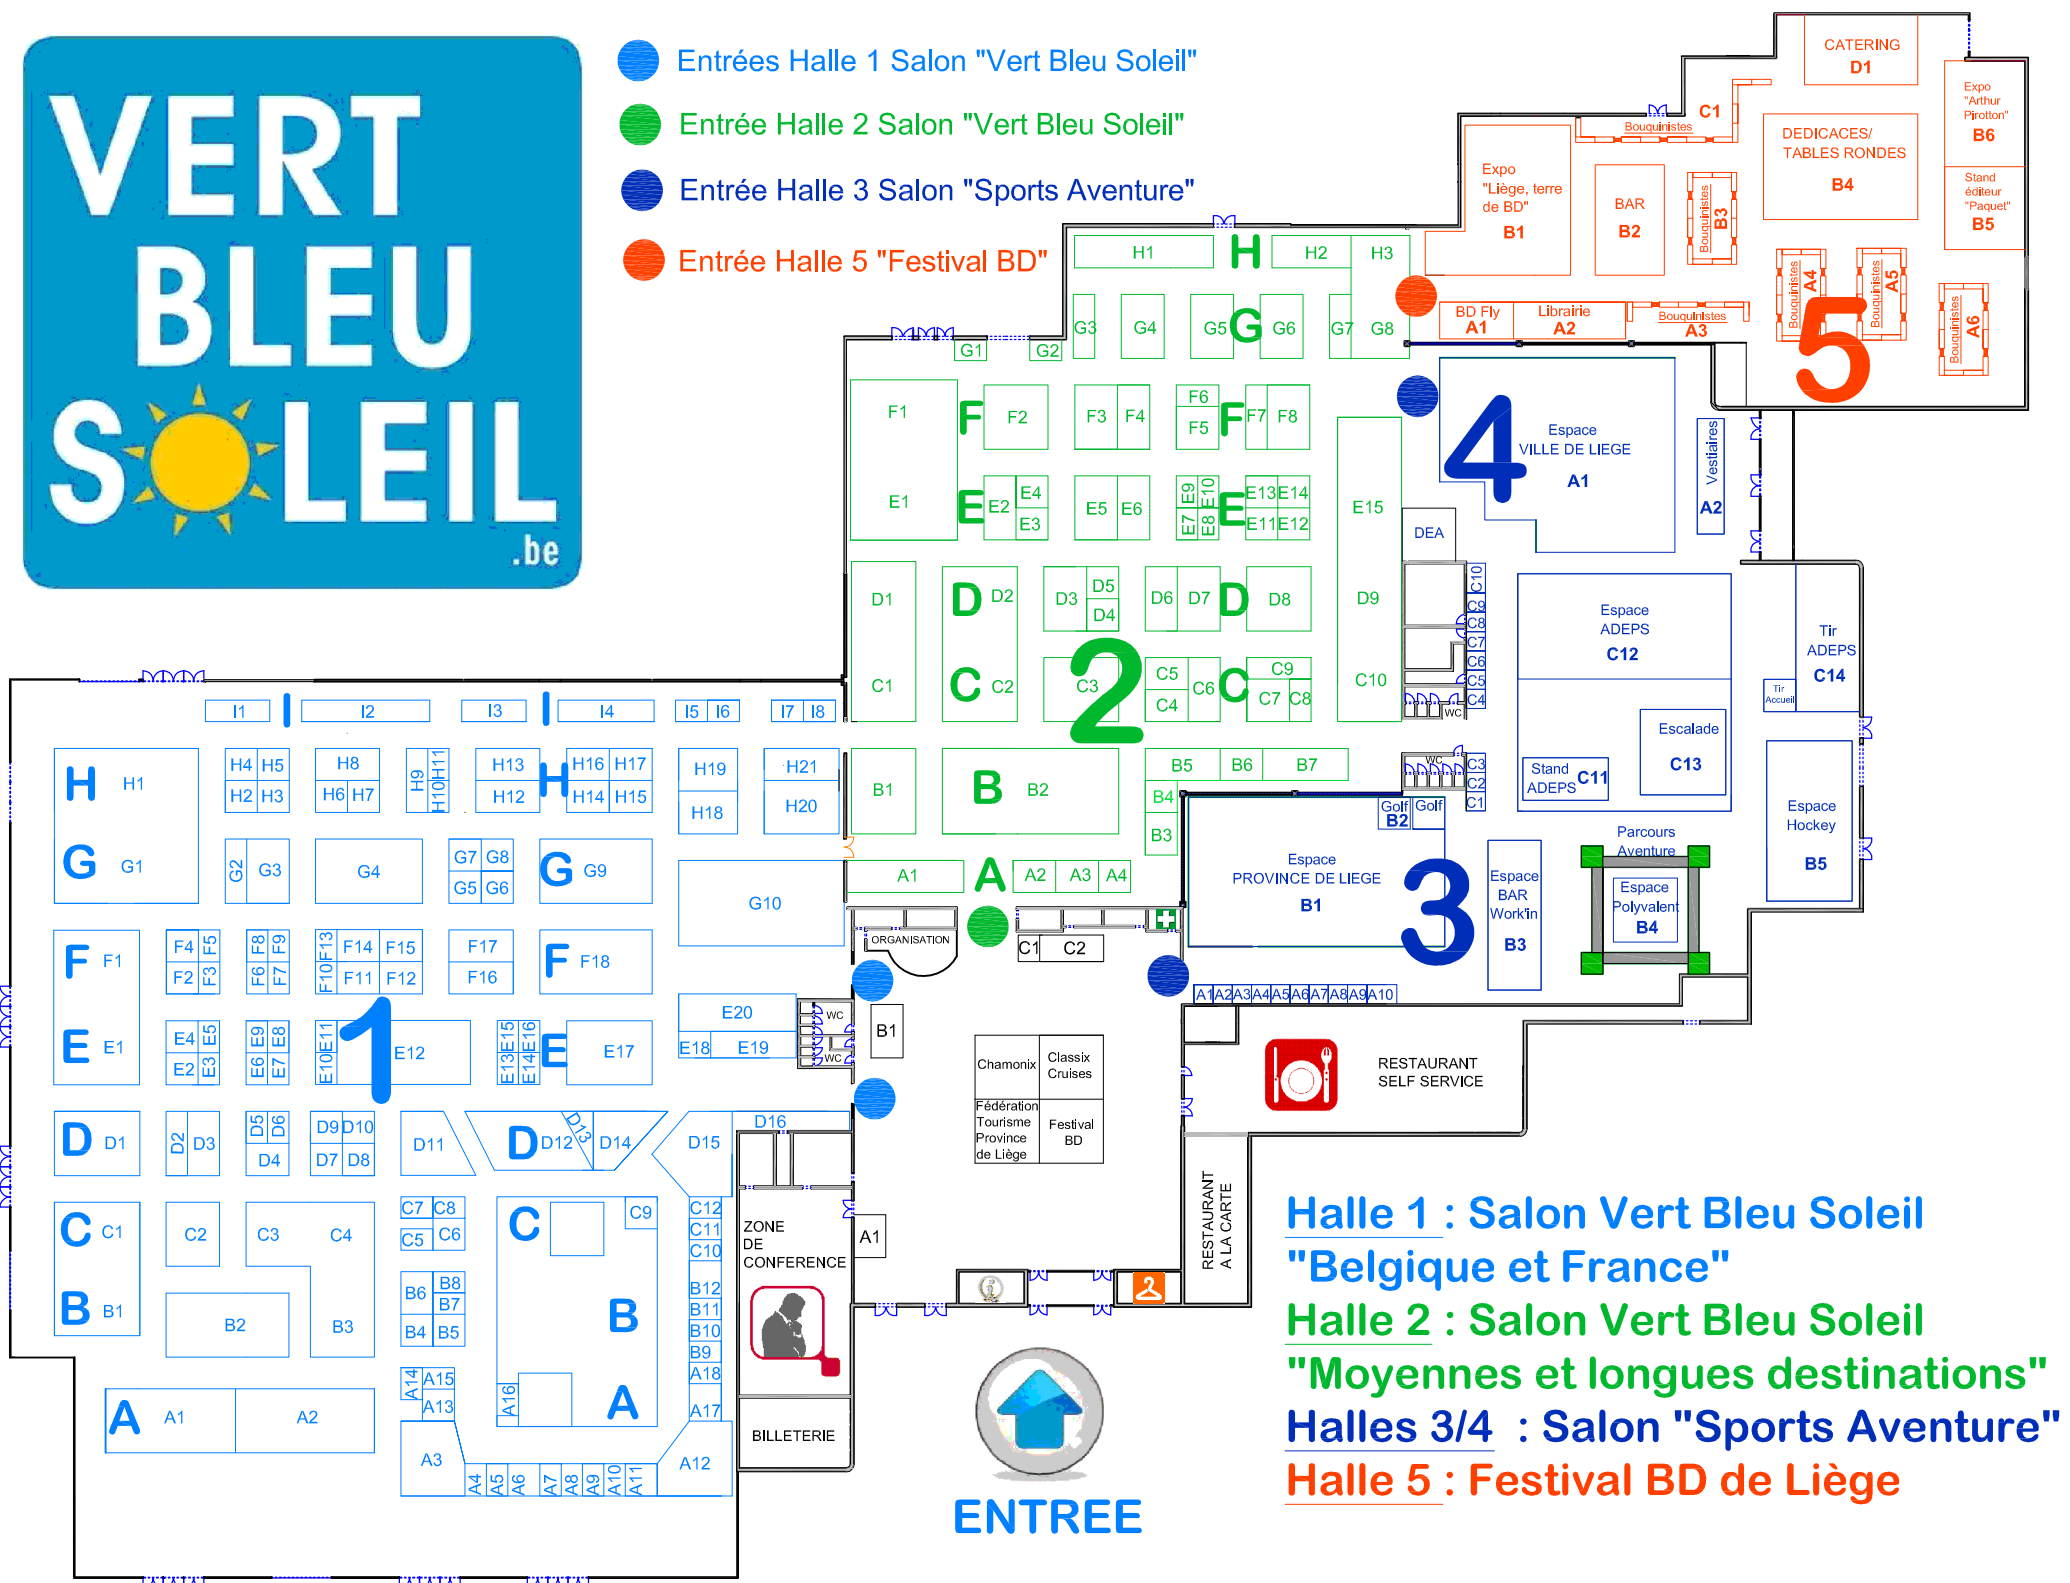

- Entrées Halle 1 Salon "Vert Bleu Soleil"
- Entrée Halle 2 Salon "Vert Bleu Soleil"
- Entrée Halle 3 Salon "Sports Aventure"
- Entrée Halle 5 "Festival BD"

Halle 1 : Salon Vert Bleu Soleil "Belgique et France"
Halle 2 : Salon Vert Bleu Soleil "Moyennes et longues destinations"
Halles 3/4 : Salon "Sports Aventure"
Halle 5 : Festival BD de Liège