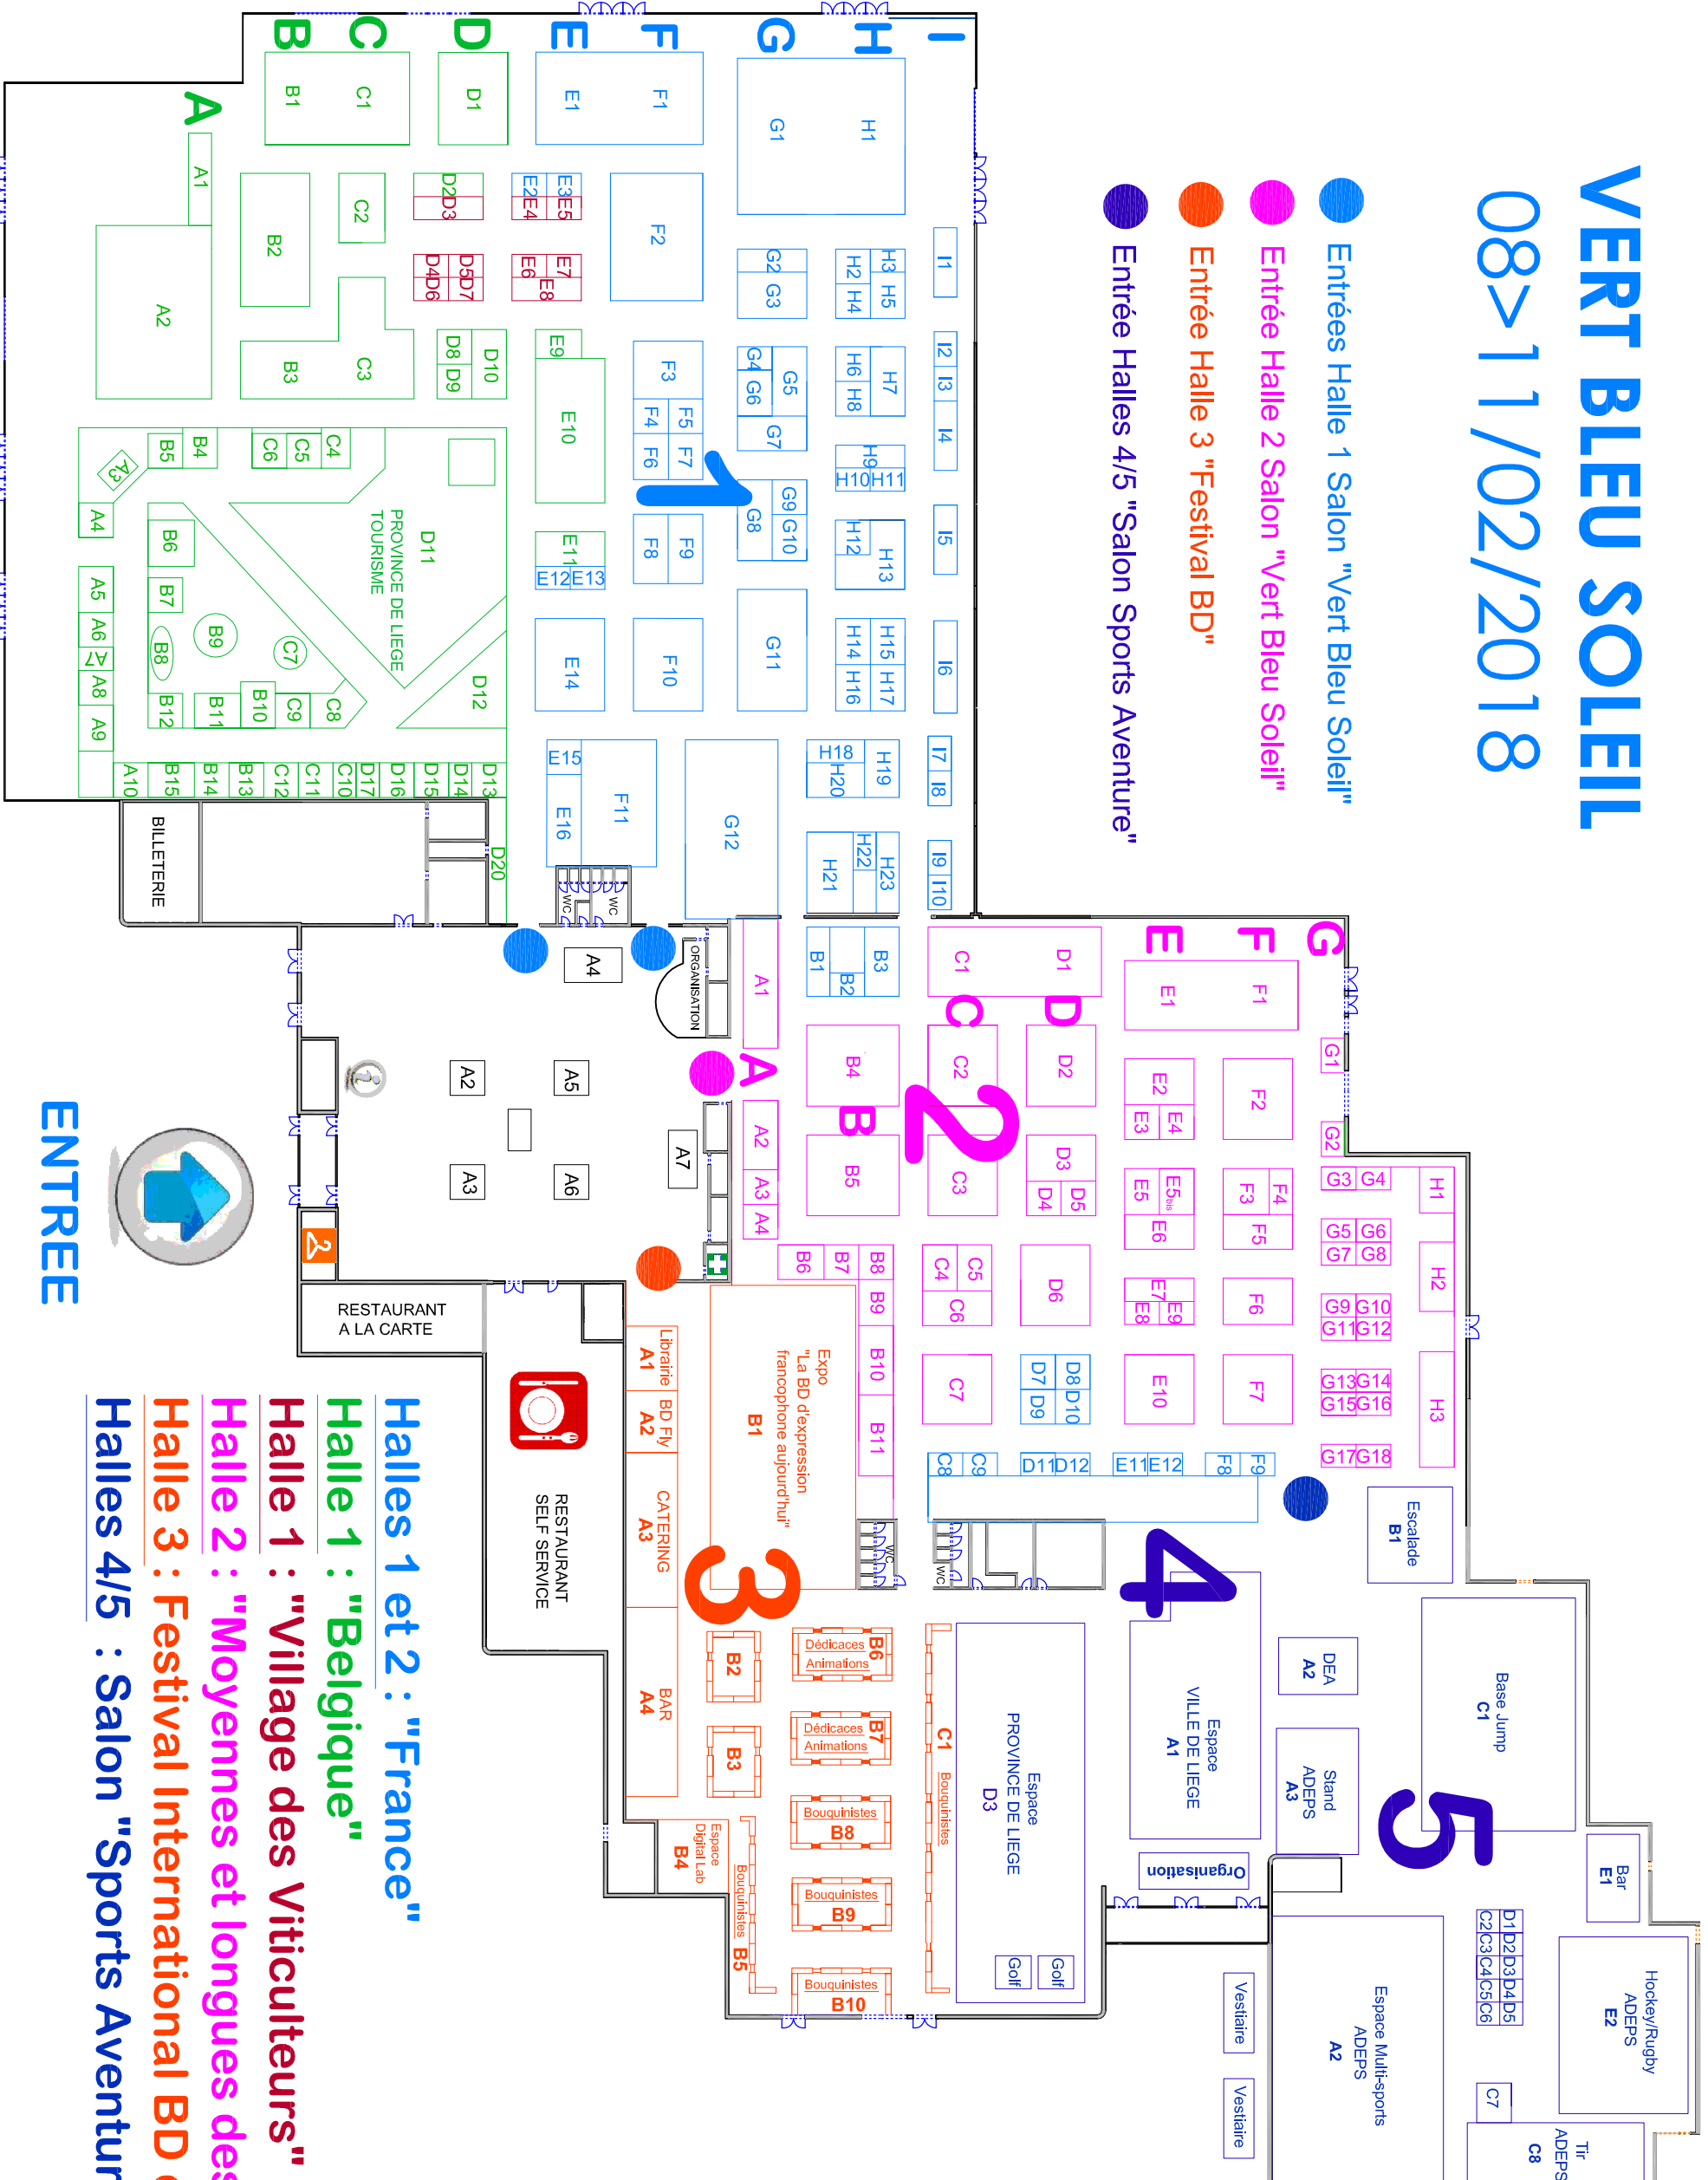

VERT BLEU SOLEIL

08>11/02/2018

- Entrées Halle 1 Salon "Vert Bleu Soleil"
- Entrée Halle 2 Salon "Vert Bleu Soleil"
- Entrée Halle 3 "Festival BD"
- Entrée Halles 4/5 "Salon Sports Aventure"

Halles 1 et 2 : "France"

Halle 1 : "Belgique"

Halle 1 : "Village des Viticulteurs"

Halle 2 : "Moyennes et longues destinations"

Halle 3 : Festival International BD de la Province de Liège

Halles 4/5 : Salon "Sports Aventure"

ENTREE